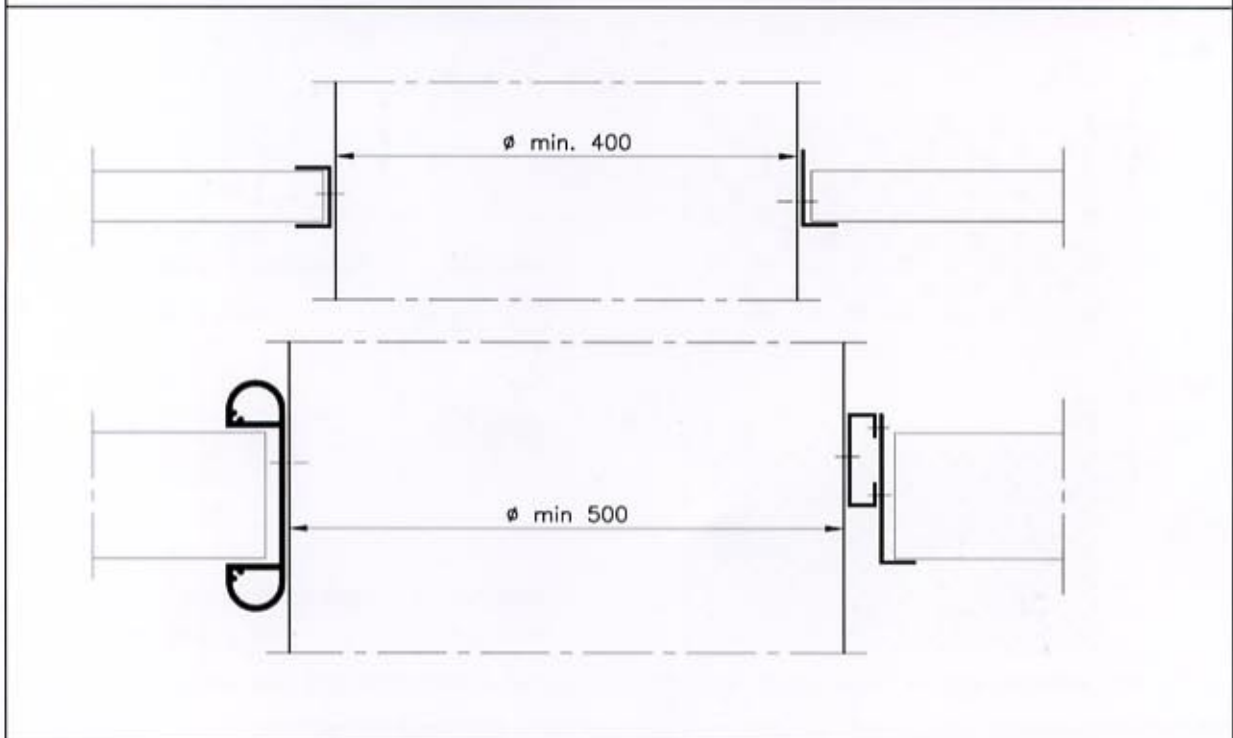

6.1 DIFFERENCES IN HEIGHTS KORKEUSEROT

6.1 PILLARS AND ARCS PILARIT JA KAARET

PILARIT JA KAARET

All products are subject to modifications without prior notice.
2004

OY LAUTEX AB

P.O. Box 58 FIN-03101 Nummela Finland
Tel +358 (0)9 224 8810 Fax +358 (0)9 222 5447
E-mail: sales@lautex.com www.lautex.com