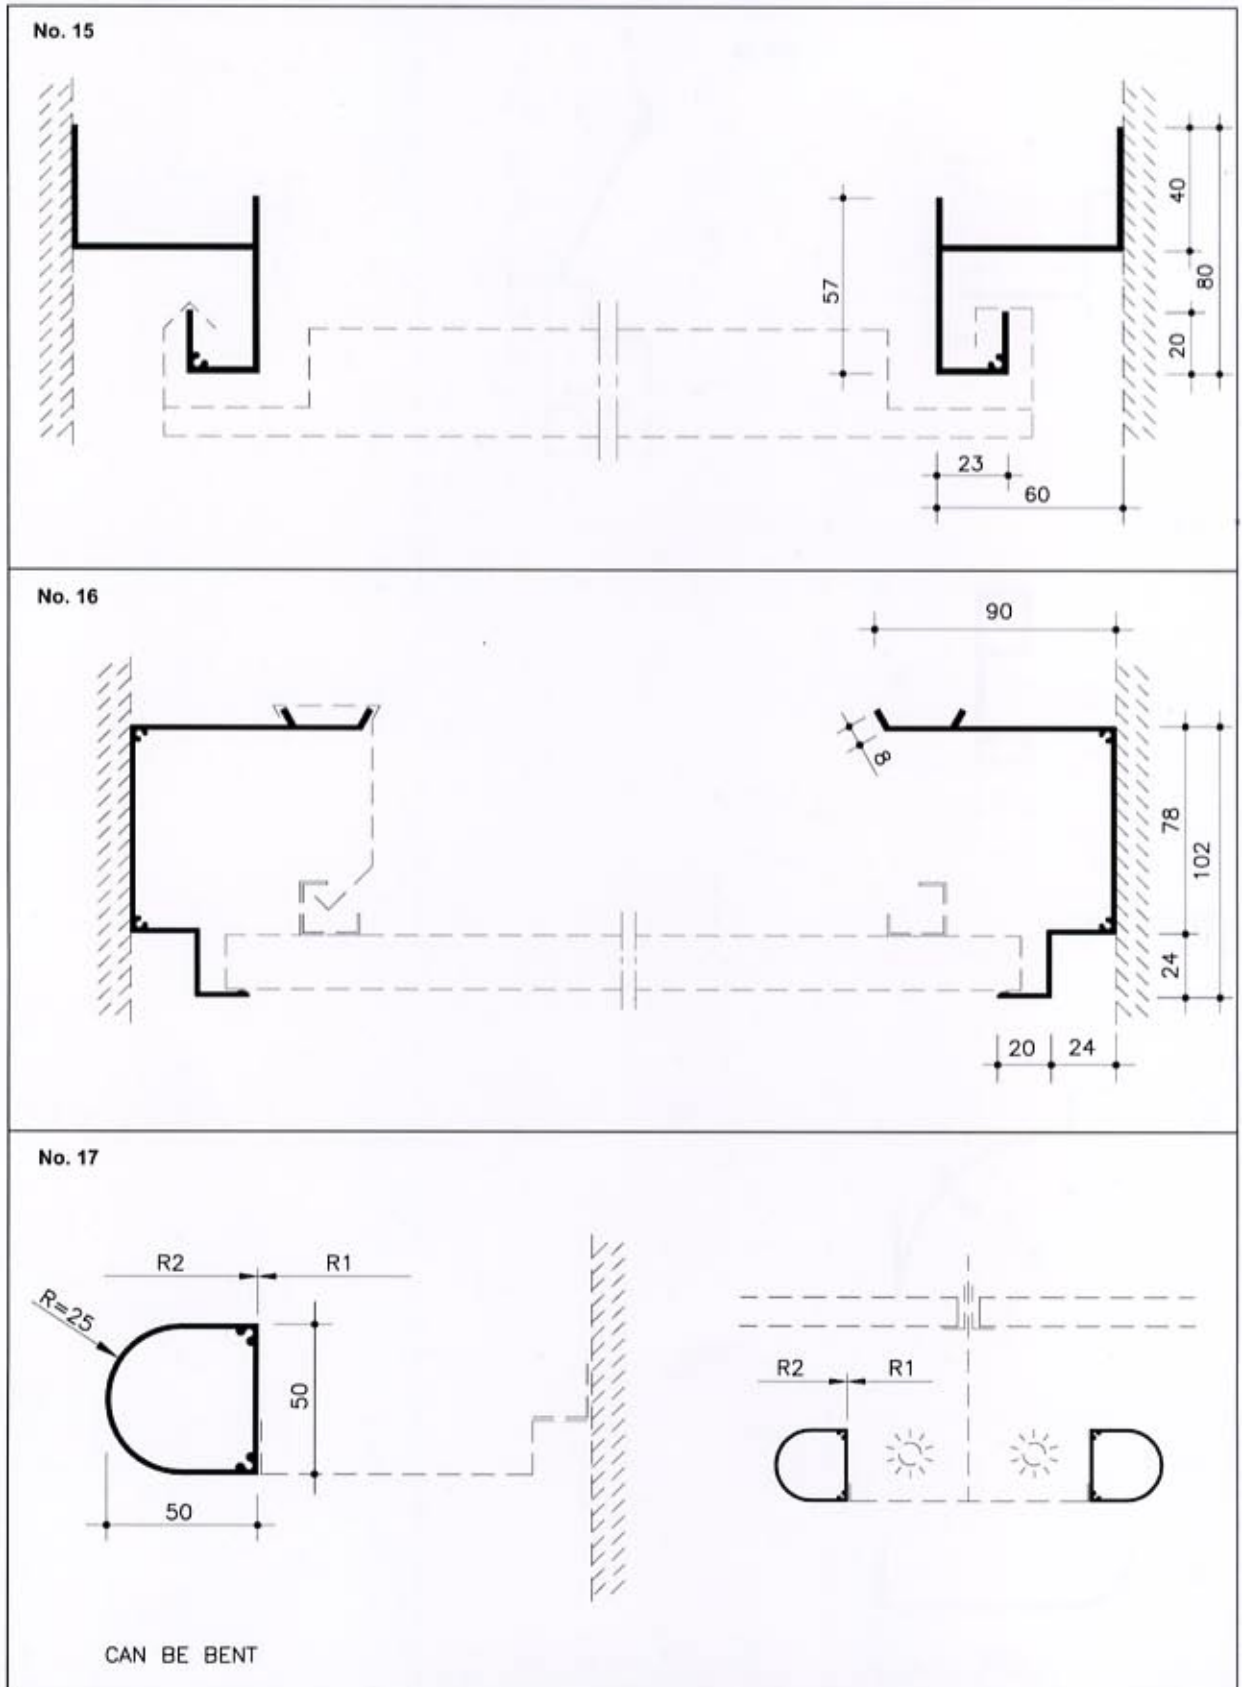

6.1 LTX-DECORATIVE AND EDGE PROFILES LTX-REUNA- JA KORISTEPROFIILIT

L=5000 (AL)

All products are subject to modifications without prior notice.
2004

OY LAUTEX AB

P.O. Box 58 FIN-03101 Nummela Finland
Tel +358 (0)9 224 8810 Fax +358 (0)9 222 5447
E-mail: sales@lautex.com www.lautex.com